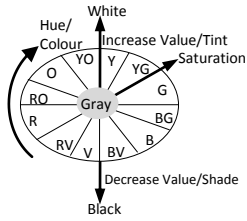

# Spectrum Colour Wheel